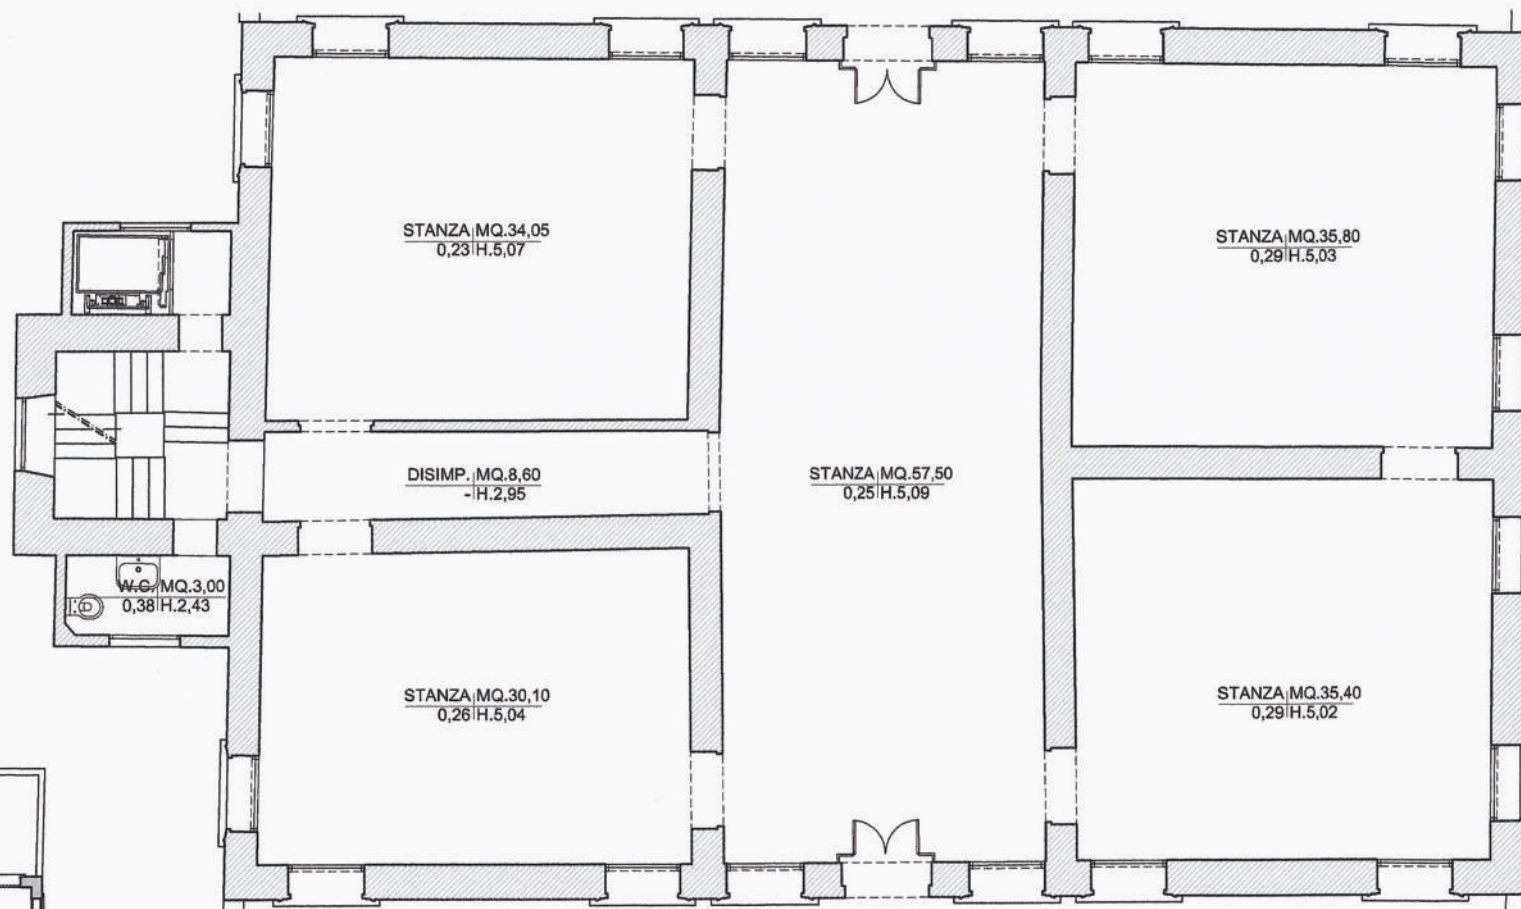

VILLA VALMARANA AI NANI

0 5 10 25
ml

PALAZZINA DI VILLA VALMARANA AI NANI - VICENZA

- (A) ingresso principale
- (B) ingresso di servizio
- (1) salone mq 128
- (2) bagni
- (3) cucina mq 26,8
- (4) corridoio di servizio