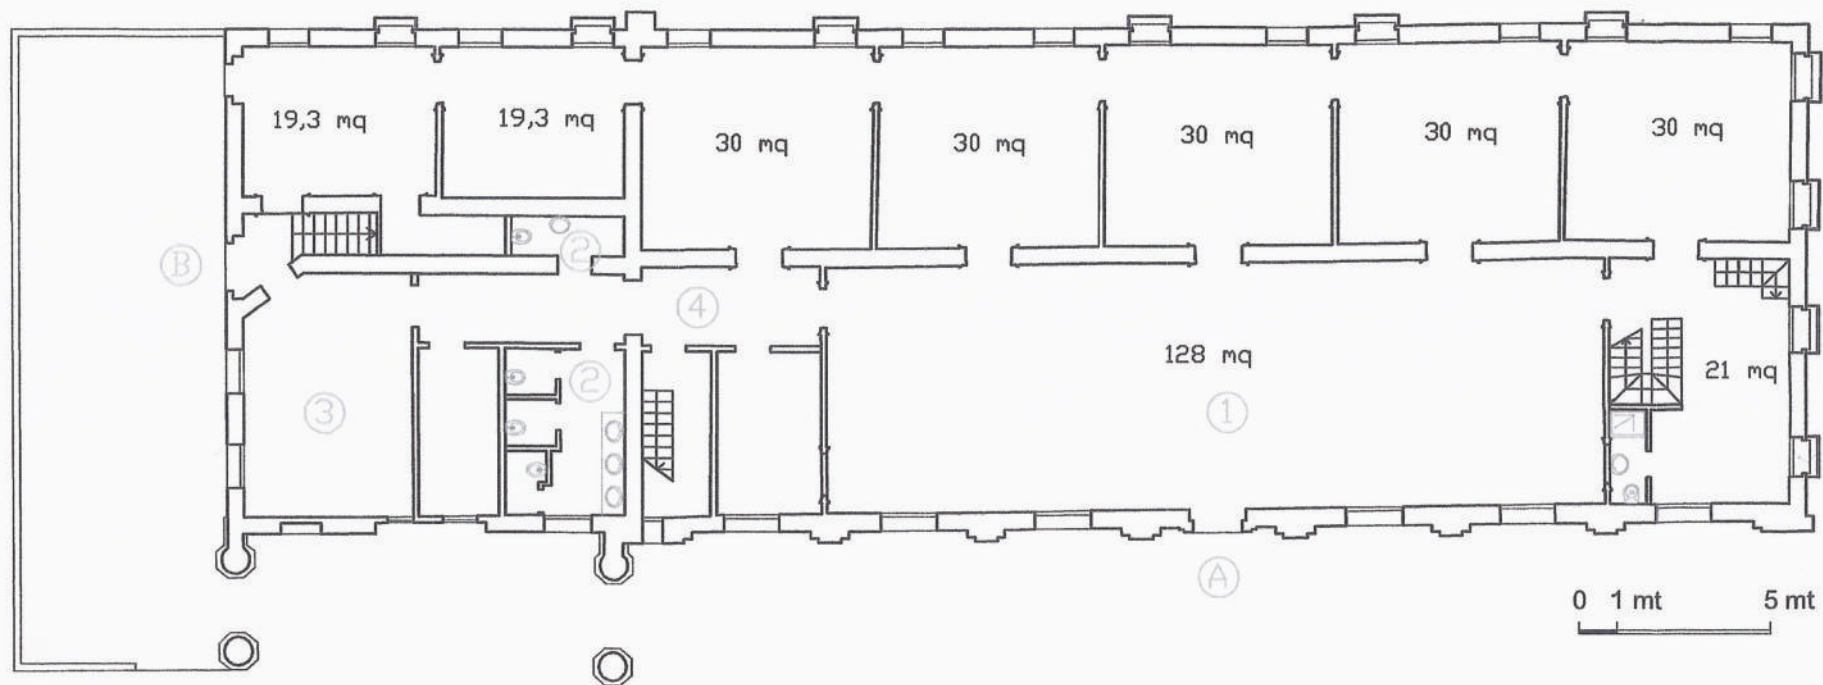

VILLA VALMARANA AI NANI

0 5 10 25
ml

PALAZZINA DI VILLA VALMARANA AI NANI - VICENZA

- (A) ingresso principale
- (B) ingresso di servizio
- (1) salone mq 128
- (2) bagni
- (3) cucina mq 26,8
- (4) corridoio di servizio